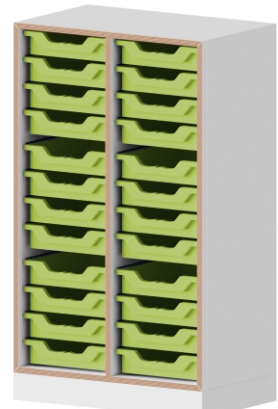

Regal, 3 Ordnerhöhen, 6 große ErgoTray-Boxen  
Einlegeböden: 2  
B/H/T: 70,1 × 110,5 × 42,6 cm

**SLS23EG** 374,78 / 445,99

Regal, 3 Ordnerhöhen, 12 kleine ErgoTray-Boxen  
Einlegeböden: 2  
B/H/T: 70,1 × 110,5 × 42,6 cm

**SLS23EK** 452,93 / 538,99

Regal, 3 Ordnerhöhen, 12 große ErgoTray-Boxen  
Einlegeböden: 0  
B/H/T: 70,1 × 110,5 × 42,6 cm

**SLS23GG** 436,97 / 519,99

Regal, 3 Ordnerhöhen, 24 kleine ErgoTray-Boxen  
Einlegeböden: 0  
B/H/T: 70,1 × 110,5 × 42,6 cm