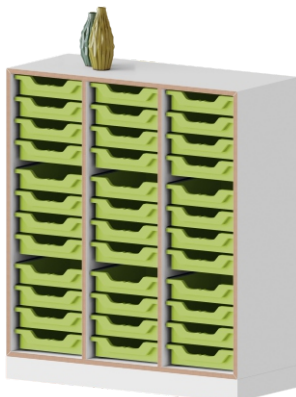

Regal, 3 Ordnerhöhen, 36 kleine ErgoTray-Boxen
Einlegeböden: 0
B/H/T: 104,2 × 110,5 × 42,6 cm

SLS33KKK 812,76 / 967,18