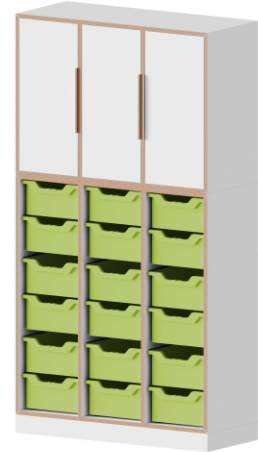

### HINWEIS

Unsere ErgoTray Boxen  
erhalten Sie in verschiedenen  
Farben.  
Die Farbauswahl finden Sie auf  
Seite 5.

1-reihig, Breite 36 cm			2-reihig, Breite 70,1 cm			3-reihig, Breite 104,2 cm		
2 Ordnerhöhen Höhe 74,3 cm	3 Ordnerhöhen Höhe 110,5 cm	5 Ordnerhöhen Höhe 176,0 cm	2 Ordnerhöhen Höhe 74,3 cm	3 Ordnerhöhen Höhe 110,5 cm	5 Ordnerhöhen Höhe 176,0 cm	2 Ordnerhöhen Höhe 74,3 cm	3 Ordnerhöhen Höhe 110,5 cm	5 Ordnerhöhen Höhe 176,0 cm

Schrank, 5 Ordnerhöhen, 6 Türen  
Einlegeböden: 9  
B/H/T: 104,2 × 176 × 42,6 cm

**SLS35-2** 931,93 / 1.109,00

Schrank, 5 Ordnerhöhen, 3 Türen  
Einlegeböden: 9  
B/H/T: 104,2 × 176 × 42,6 cm

**SLS35-5** 799,15 / 950,99