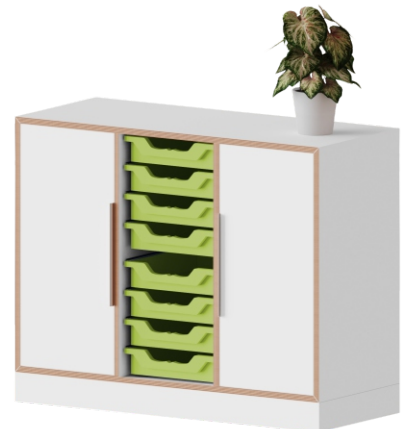

Schrank, 2 Ordnerhöhen, 2 Türen, 8 kleine
ErgoTray-Boxen
Einlegeböden: 2
B/H/T: 104,2 × 74,3 × 42,6 cm
SLS32TTK 484,03 / 575,99