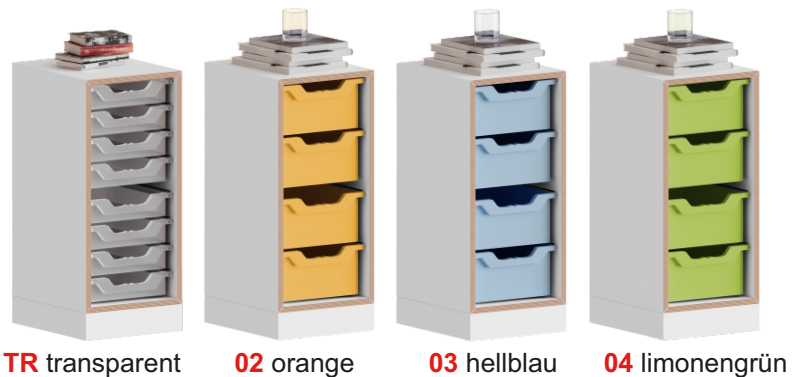

Rollenset

bestehend aus 4 Rollen, 2 davon feststellbar. Für Schränke und Regale. Die Schrank-/Regalhöhe ändert sich durch die Rollen nicht, da diese statt der Sockelleisten montiert werden.

SLSRO 50,69 / 60,32

Bestellformular

Idealerweise bestellen Sie qickly über unseren Onlineshop www.kittraum.de

Sie können aber auch telefonisch, per Email, oder per Post / Fax (formlos oder anhand unseres Bestellformulars) bestellen.

www.kittraum.de/bestellformular