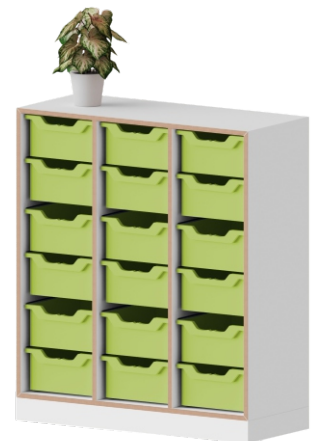

Regal, 3 Ordnerhöhen, 18 große ErgoTray-Boxen
Einlegeböden: 0
B/H/T: 104,2 × 110,5 × 42,6 cm

SLS33GGG 571,42 / 679,99