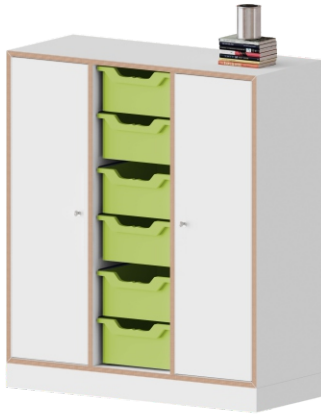

1-reihig, Breite 36 cm			2-reihig, Breite 70,1 cm			3-reihig, Breite 104,2 cm		
2 Ordnerhöhen Höhe 74,3 cm	3 Ordnerhöhen Höhe 110,5 cm	5-Ordnerhöhen Höhe 176,0 cm	2 Ordnerhöhen Höhe 74,3 cm	3 Ordnerhöhen Höhe 110,5 cm	5 Ordnerhöhen Höhe 176,0 cm	2 Ordnerhöhen Höhe 74,3 cm	3 Ordnerhöhen Höhe 110,5 cm	5 Ordnerhöhen Höhe 176,0 cm

Schrank, 3 Ordnerhöhen, 2 Türen mit Schloss,
6 große ErgoTray-Boxen
Einlegeböden: 2
B/H/T: 104,2 x 110,5 x 42,6 cm
SLS33LLG 542,01 / 644,99