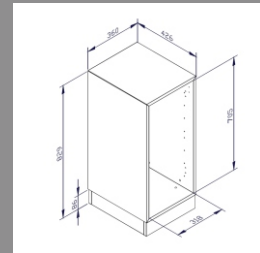

Küche & Haushalt ▾ Schlafraum ▾ Textilien & Teppiche ▾ Tische & Stühle ▾ Outdoor ▾ Sport & Spiel ▾ **Möbel & Raumgestaltung** ▾

🏠 / Möbel & Raumgestaltung / Schrank- & Regalsystem qickly

MÖBEL & RAUMGESTALTUNG

- Garderobe
- Wickelauflagen, Wickelkommoden, Waschraum
- Stollmöbel
- Korpusmöbel
- Schranksystem Evo180
- Aufbewahrung
- Schränke & Aufbewahrungsmöbel
- **Schrank- & Regalsystem qickly**

Schrank- & Regalsystem qickly

Dieser Katalog ist ein Angebot der:
Daniel und René Müller GbR („KitaTraum“)
Scheubengrobsdorfer Str. 75
07548 Gera
Deutschland

T +49 365 55 29 36 27
F +49 365 55 29 36 28
E info@kitatraum.de
www.kitatraum.de
Druck: Februar 2024. Preise gültig bis 28.02.2025.
Irrtümer und Änderungen vorbehalten. Alle Artikel ohne Dekoration.